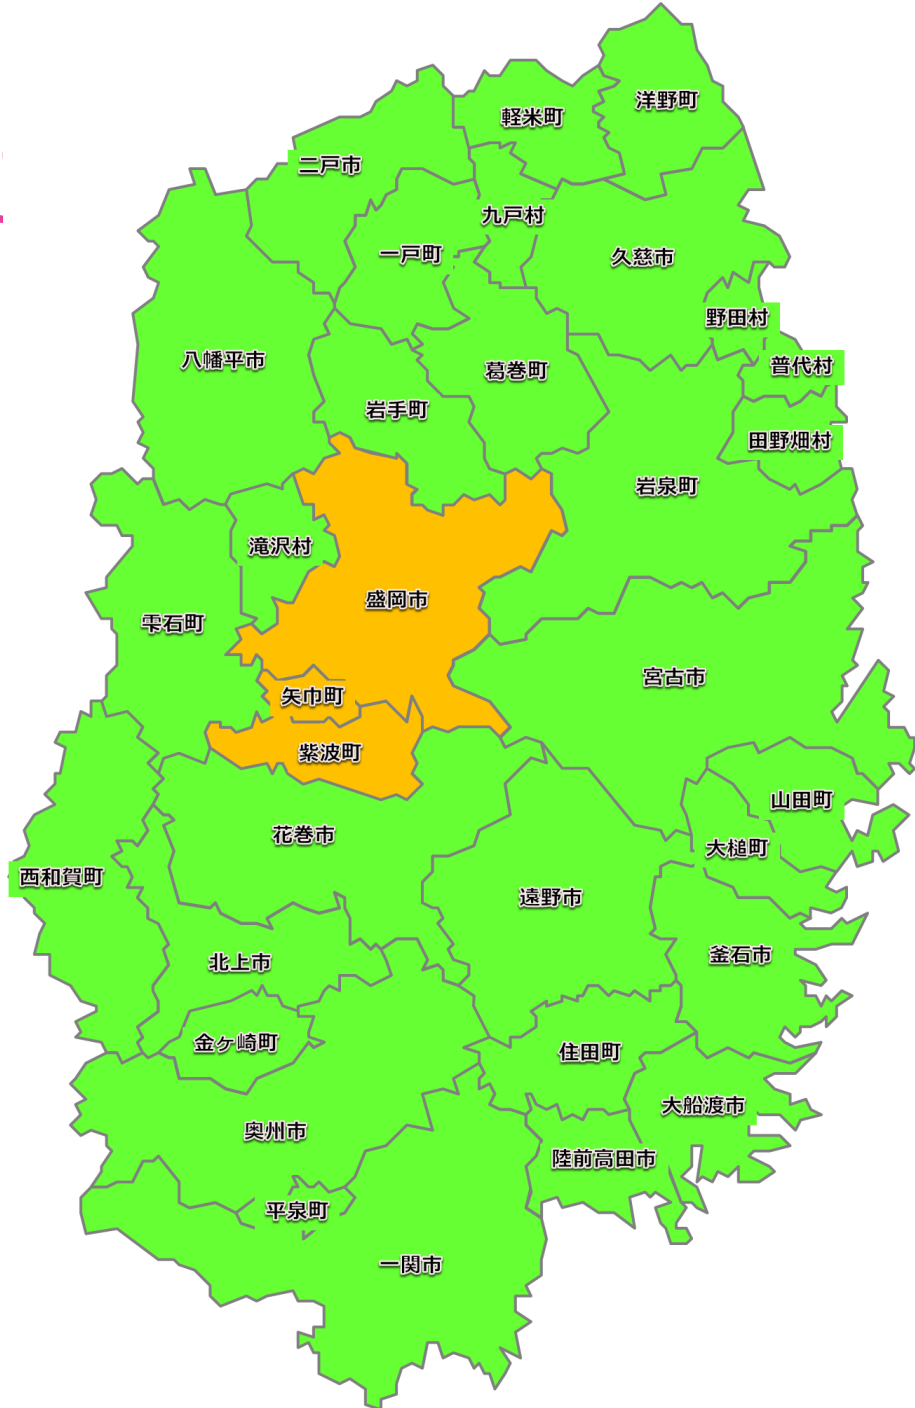

# フルーツであま〜い 婚活ツアー

岩手中央農協青年部 委員長 阿部秀昭

- 盛岡市(玉山区を除く)
  - 矢巾町
  - 紫波町
- 計 1市2町

- 組合員数 17,819人
- 正組合員世帯 8,126戸
- 役員数 22人