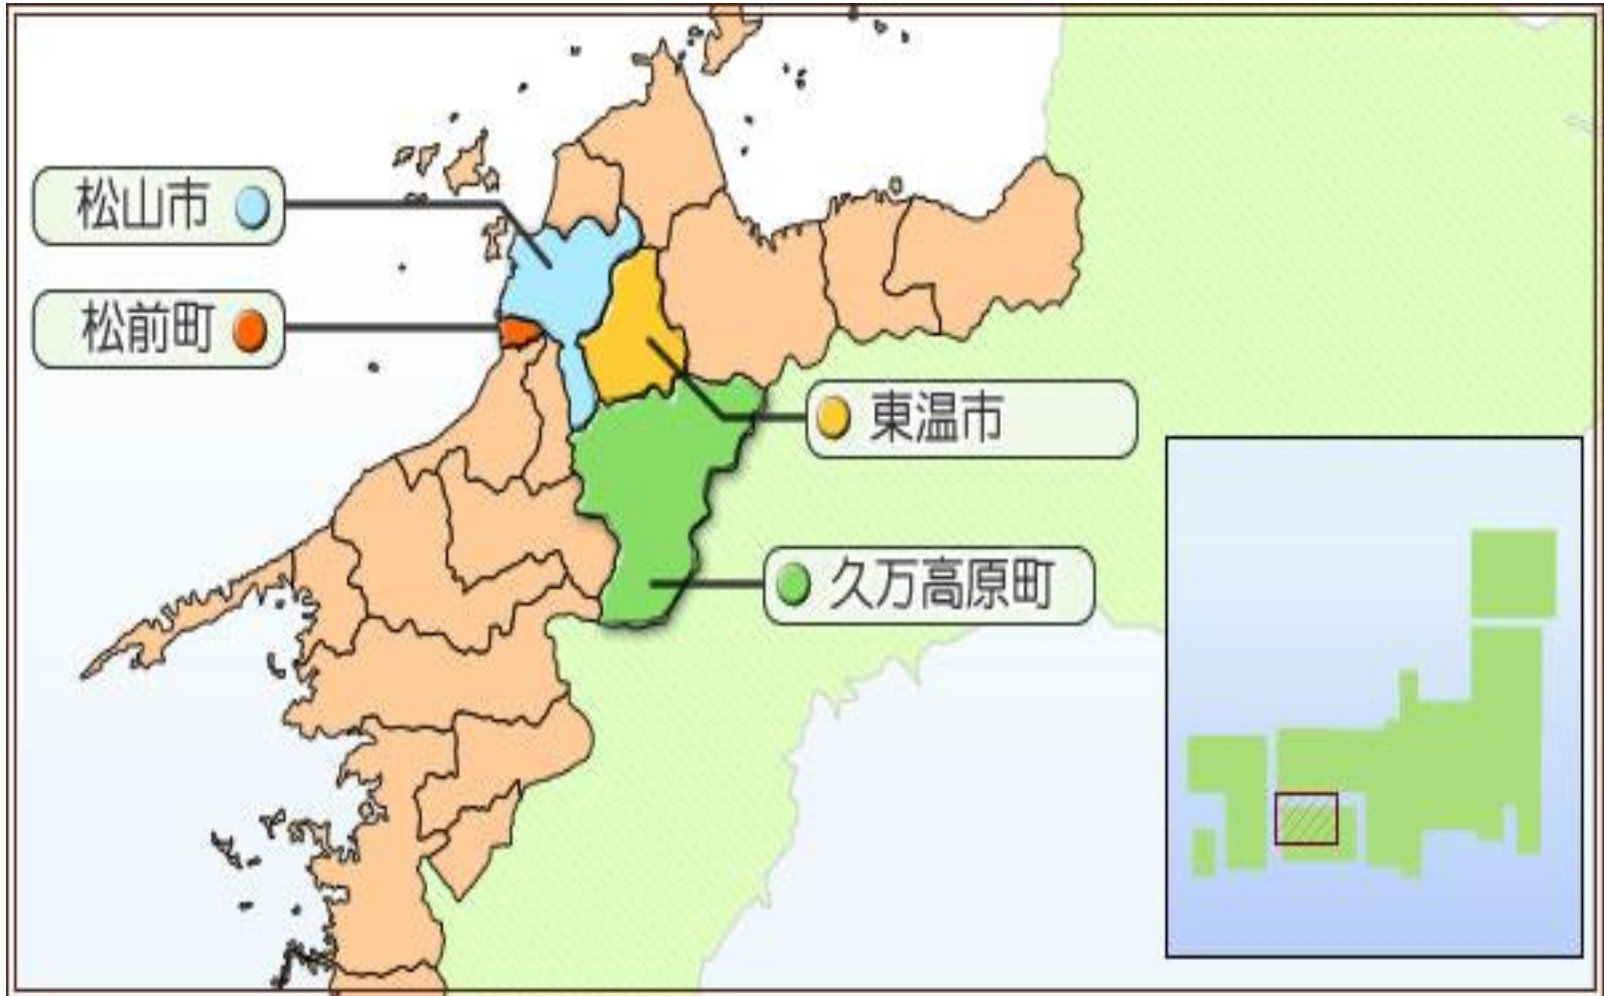

松山市農協青壮年部 組織活動発表

青壮年部と食育活動

石井支部 井上文昭

松山市農協の活動の範囲

椿 神 社

椿神社

松山道松山インターチェンジ周辺

松山道松山インターチェンジ周辺

石井地区農業祭

石井地区農業祭

収穫したもち米で餅つき 女性部も支援

子供のもみまき

サツマイモの植えつけ

プールの陰で植え付ける

収穫したサツマイモ傷が多いね

ヤレヤ